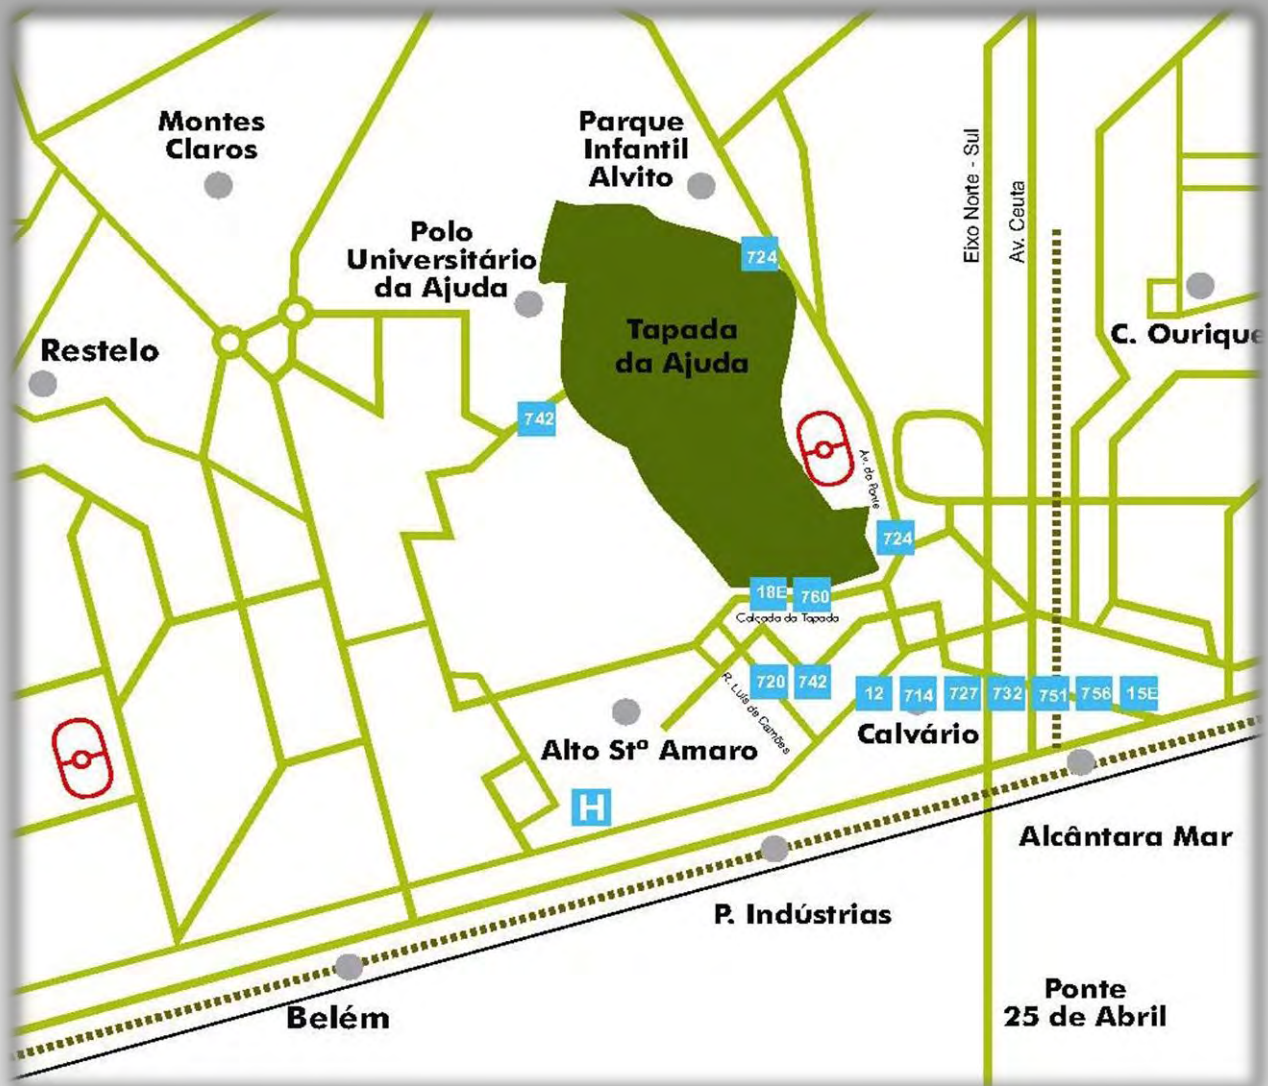

Instituto Superior de Agronomia

Lisboa, Portugal

Instituto Superior de Agronomia

Edificio Principal

Edificio Principal

Edifício Principal

Localización

La Tapada de la Ayuda es un Parque Botánico con cerca de 100 hectáreas dentro de la ciudad de Lisboa, de interés internacional reconocido, en la que se destacan una reserva botánica en que están representadas las especies características de la zona, jardines, varios viveros arboretos, tierras de cultivos (frutales, viñedos, prados, cultivos herbáceos y hortalizas) y varias especies domésticas y silvestres características.

Mapa

Estatua de Ferreira Lapa

Pabellón de Exposiciones

Mina de Agua

Anfiteatro de Piedra

***Observatorio Astronómico
de Lisboa***

Antigua Abegoaria

Antigua Caballeriza